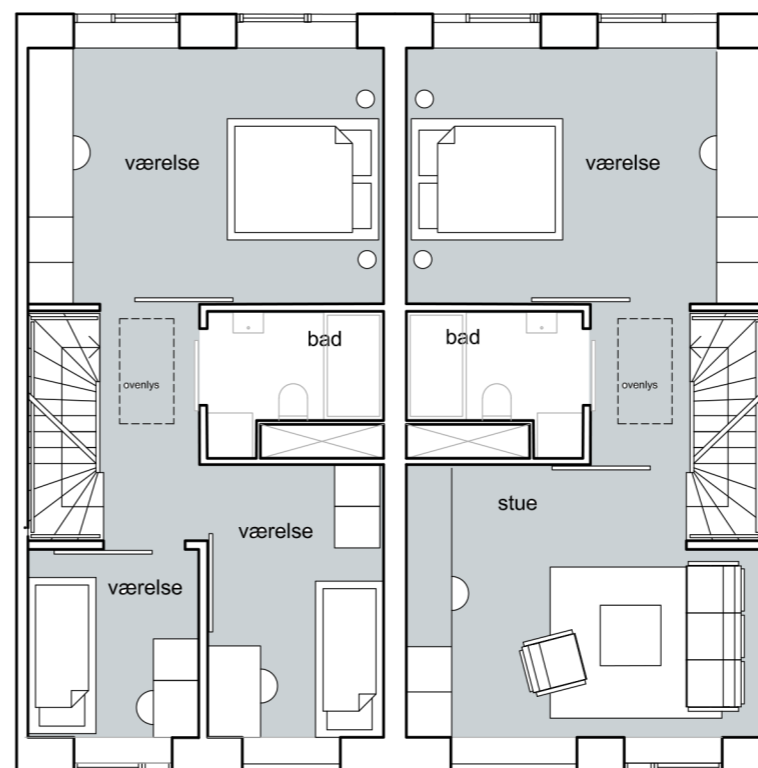

1.sal

Type B 110 m2 22 stk, findes i spejlvendt version